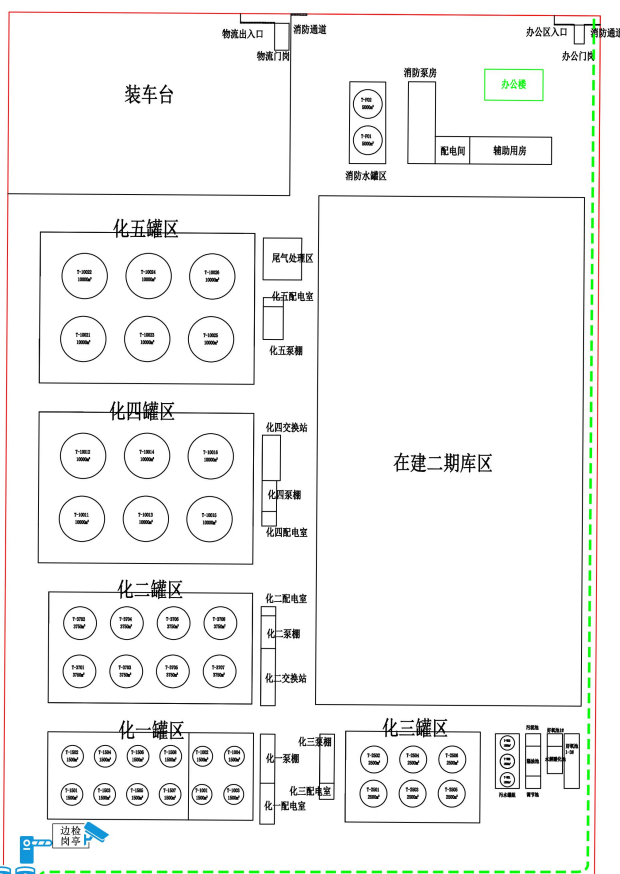

江阴新港集装箱码头口岸限定区域示意图

融港码头口岸限定区域示意图

图例

-  限定区域卡口
-  边检勤务监控
-  登离轮人员路线
-  限定区域
-  码头围墙
-  岸线

国电码头口岸限定区域示意图

中远海运化工码头口岸限定区域示意图

图例

闽海码头口岸限定区域示意图

中江化工码头口岸限定区域示意图

万华化工码头口岸限定区域示意图

元洪码头3、4#泊位口岸限定区域示意图