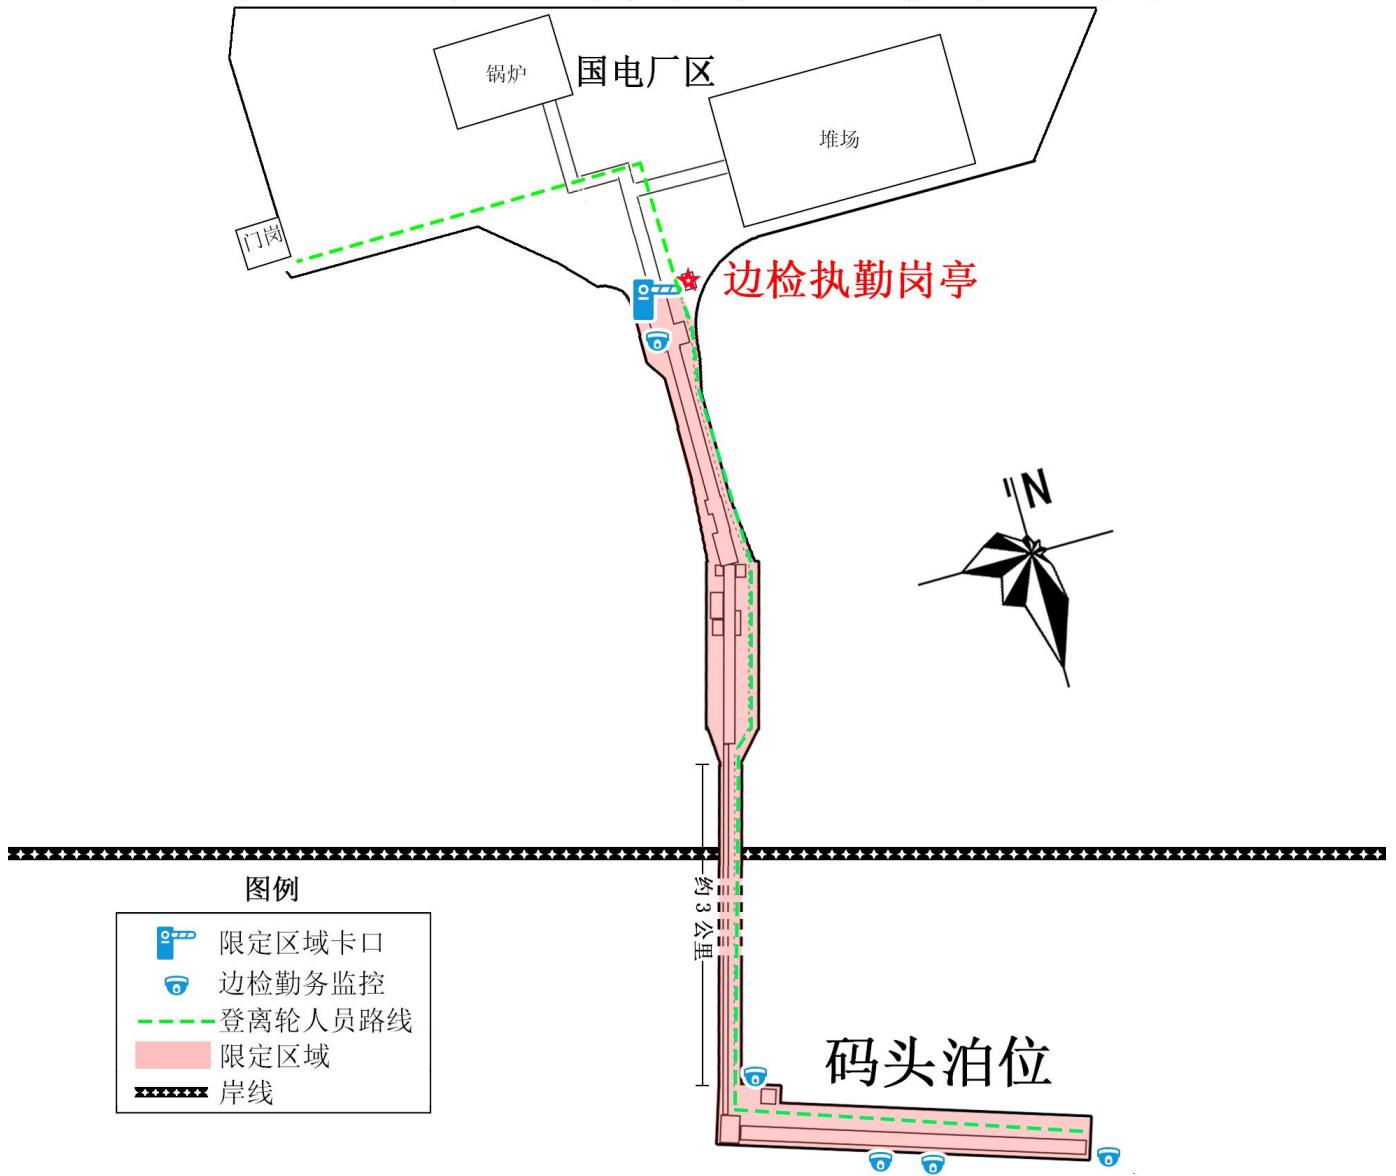

江阴新港集装箱码头口岸限定区域示意图

融港码头口岸限定区域示意图

图例

-  限定区域卡口
-  边检勤务监控
-  登离轮人员路线
-  限定区域
-  码头围墙
-  岸线

国电码头口岸限定区域示意图

中远海运化工码头口岸限定区域示意图

图例

闽海码头口岸限定区域示意图

中江化工码头口岸限定区域示意图

万华化工码头口岸限定区域示意图

元洪码头3、4#泊位口岸限定区域示意图