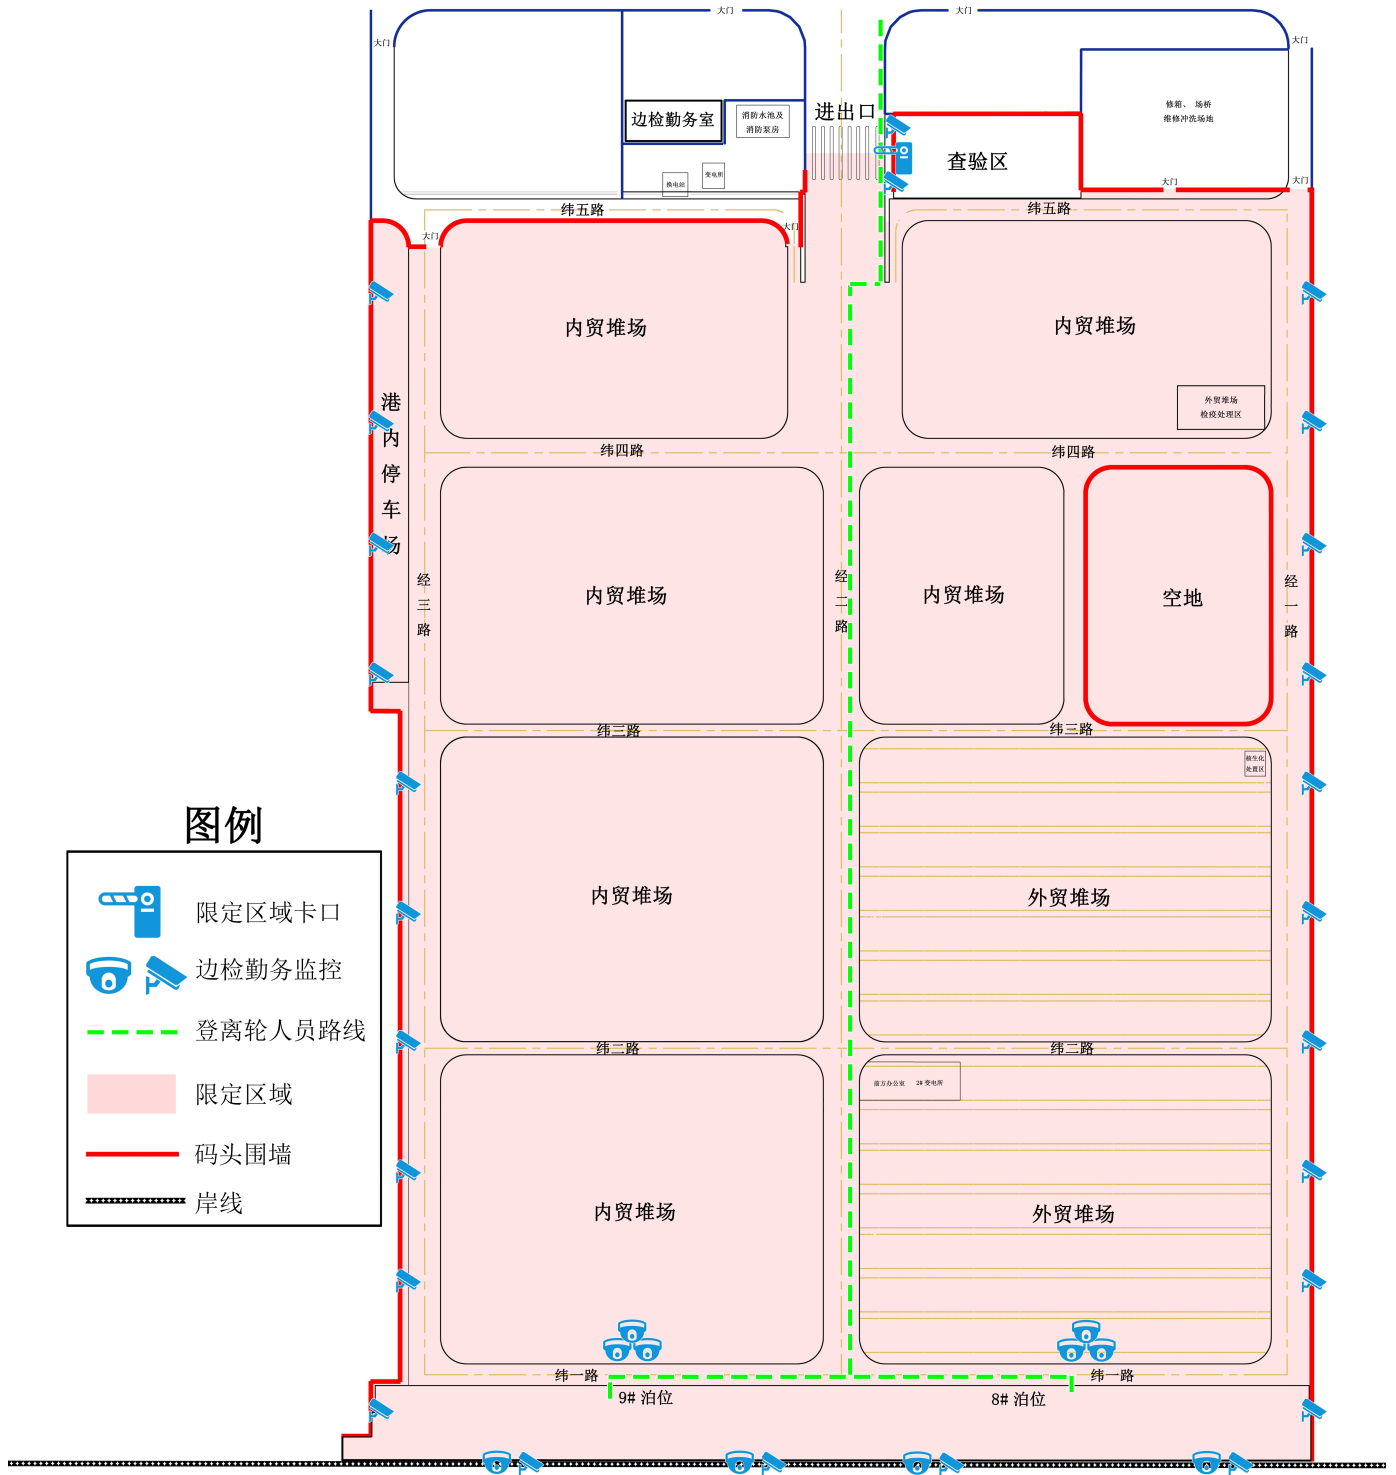

江阴新港集装箱码头口岸限定区域示意图

融港码头口岸限定区域示意图

图例

-  限定区域卡口
-  边检勤务监控
-  登离轮人员路线
-  限定区域
-  码头围墙
-  岸线

国电码头口岸限定区域示意图

中远海运化工码头口岸限定区域示意图

图例

闽海码头口岸限定区域示意图

中江化工码头口岸限定区域示意图

万华化工码头口岸限定区域示意图

元洪码头3、4#泊位口岸限定区域示意图