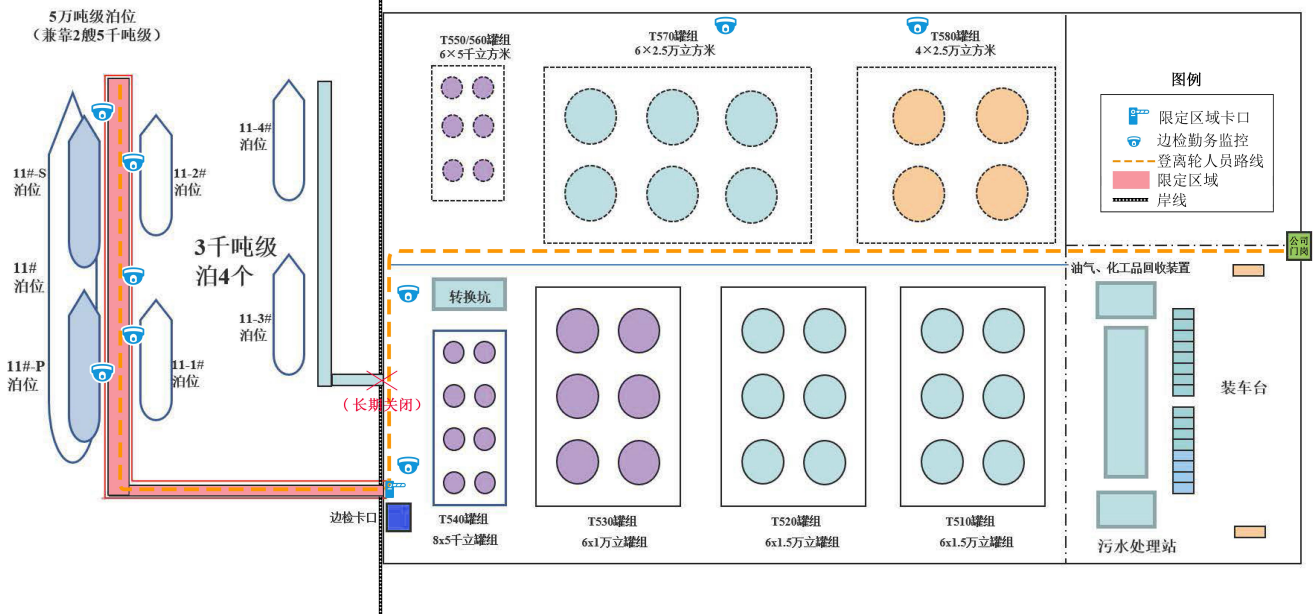

江阴新港集装箱码头口岸限定区域示意图

融港码头口岸限定区域示意图

图例

-  限定区域卡口
-  边检勤务监控
-  登离轮人员路线
-  限定区域
-  码头围墙
-  岸线

国电码头口岸限定区域示意图

中远海运化工码头口岸限定区域示意图

图例

闽海码头口岸限定区域示意图

中江化工码头口岸限定区域示意图

万华化工码头口岸限定区域示意图

元洪码头3、4#泊位口岸限定区域示意图