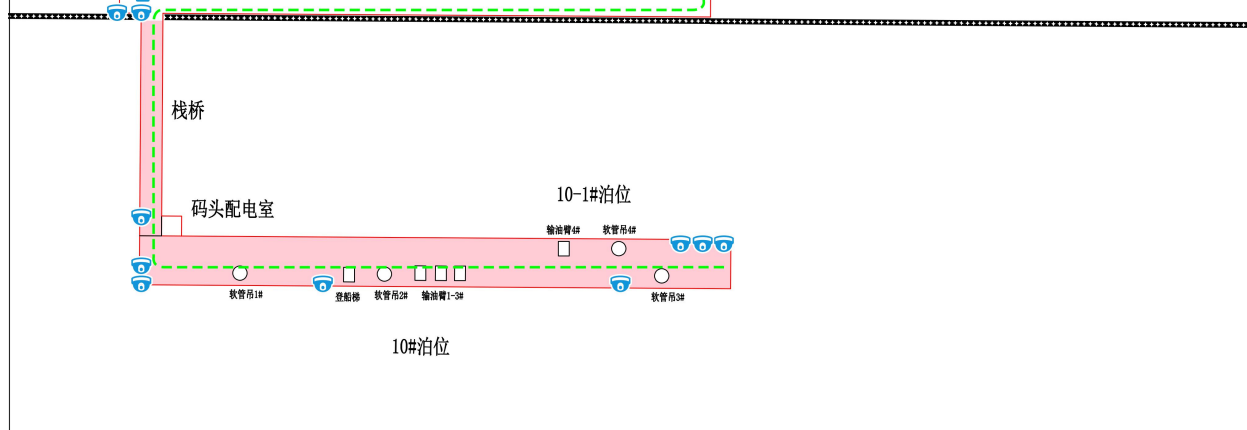

江阴新港集装箱码头口岸限定区域示意图

融港码头口岸限定区域示意图

图例

-  限定区域卡口
-  边检勤务监控
-  登离轮人员路线
-  限定区域
-  码头围墙
-  岸线

国电码头口岸限定区域示意图

中远海运化工码头口岸限定区域示意图

图例

闽海码头口岸限定区域示意图

中江化工码头口岸限定区域示意图

万华化工码头口岸限定区域示意图

元洪码头3、4#泊位口岸限定区域示意图