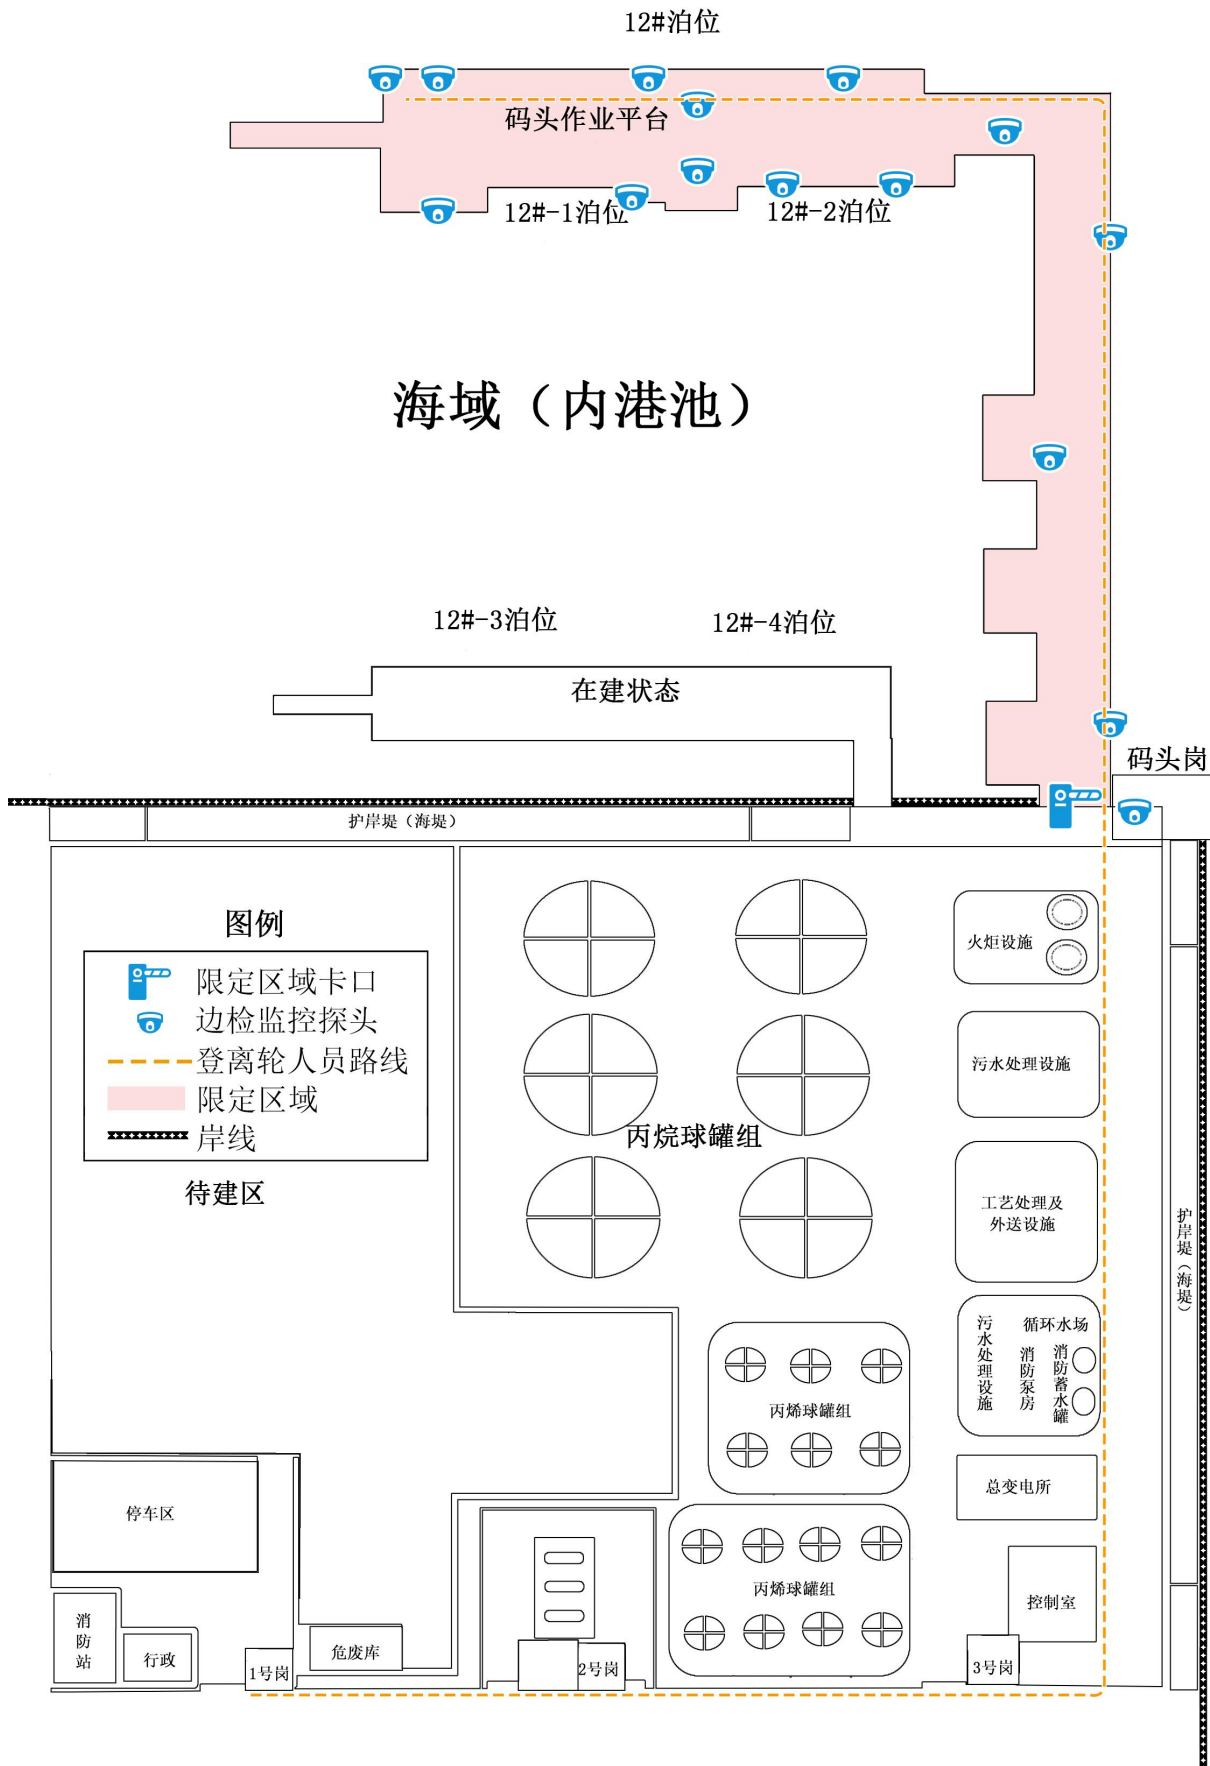

江阴新港集装箱码头口岸限定区域示意图

融港码头口岸限定区域示意图

图例

-  限定区域卡口
-  边检勤务监控
-  登离轮人员路线
-  限定区域
-  码头围墙
-  岸线

国电码头口岸限定区域示意图

中远海运化工码头口岸限定区域示意图

图例

闽海码头口岸限定区域示意图

中江化工码头口岸限定区域示意图

万华化工码头口岸限定区域示意图

元洪码头3、4#泊位口岸限定区域示意图