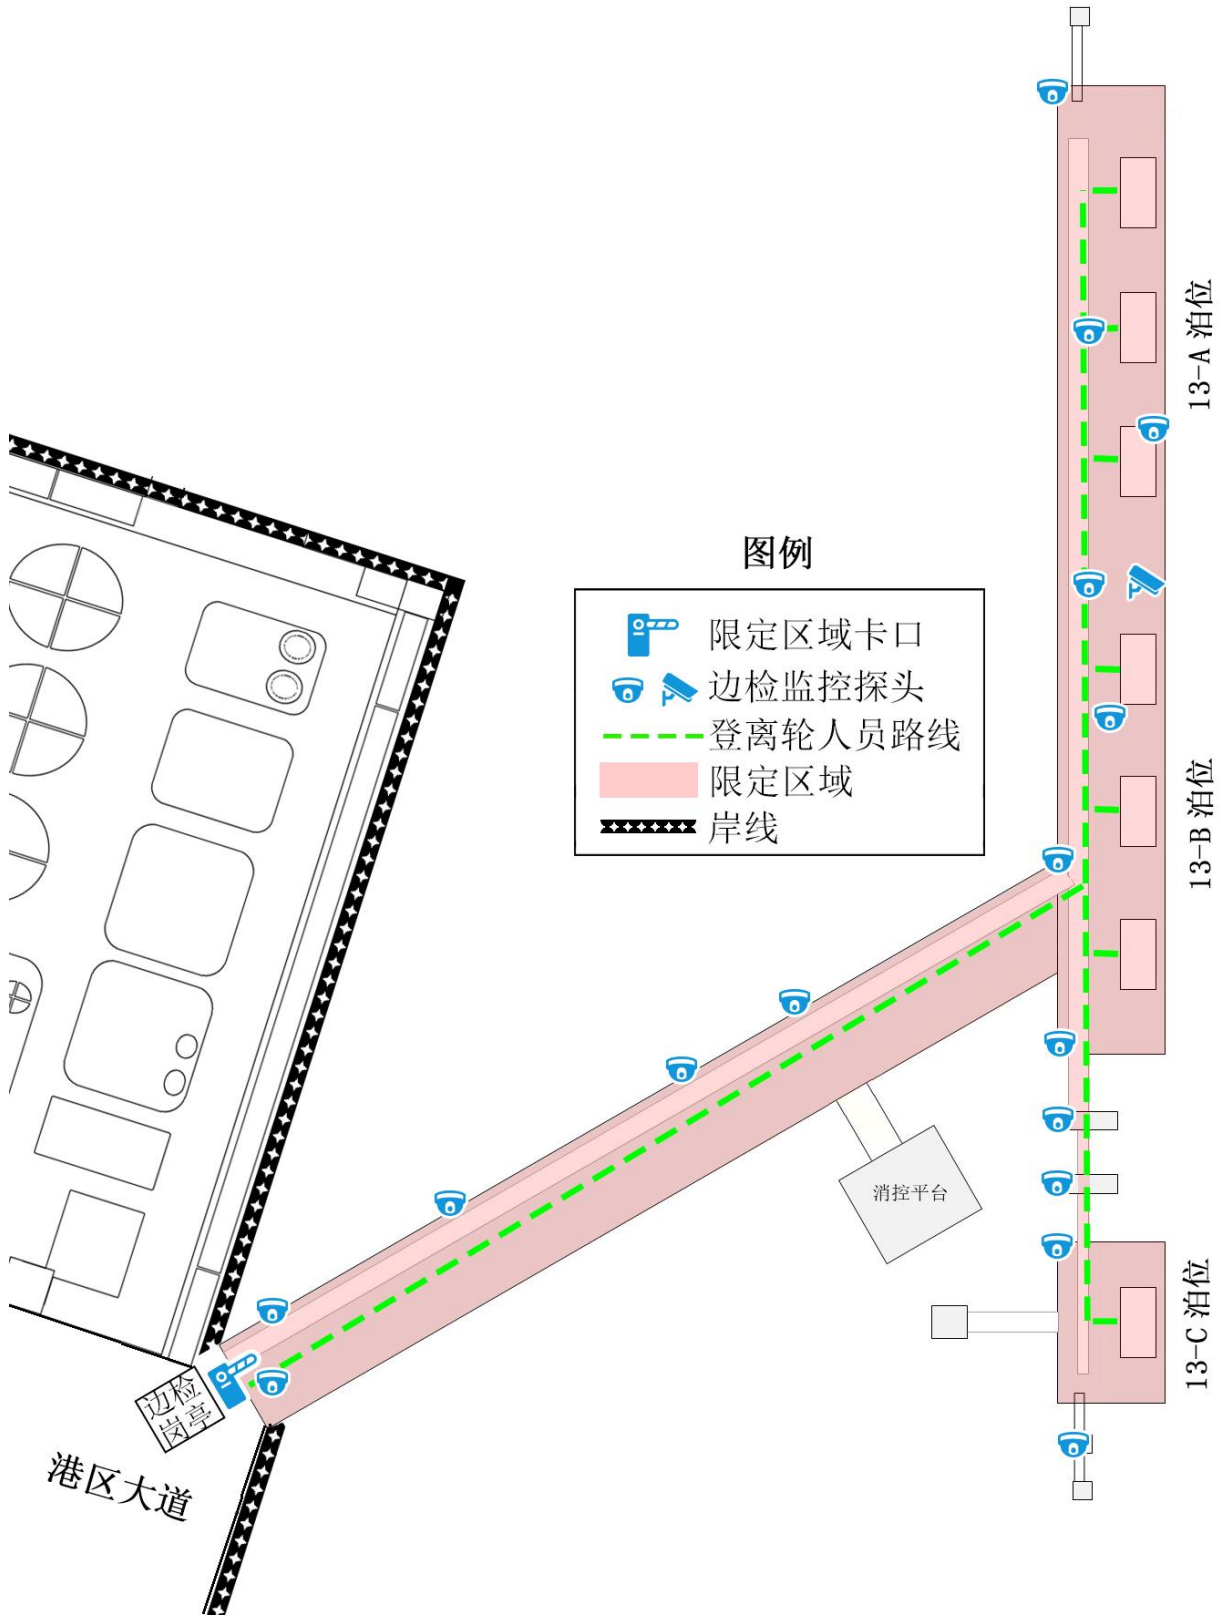

江阴新港集装箱码头口岸限定区域示意图

融港码头口岸限定区域示意图

图例

-  限定区域卡口
-  边检勤务监控
-  登离轮人员路线
-  限定区域
-  码头围墙
-  岸线

国电码头口岸限定区域示意图

中远海运化工码头口岸限定区域示意图

图例

闽海码头口岸限定区域示意图

中江化工码头口岸限定区域示意图

万华化工码头口岸限定区域示意图

元洪码头3、4#泊位口岸限定区域示意图